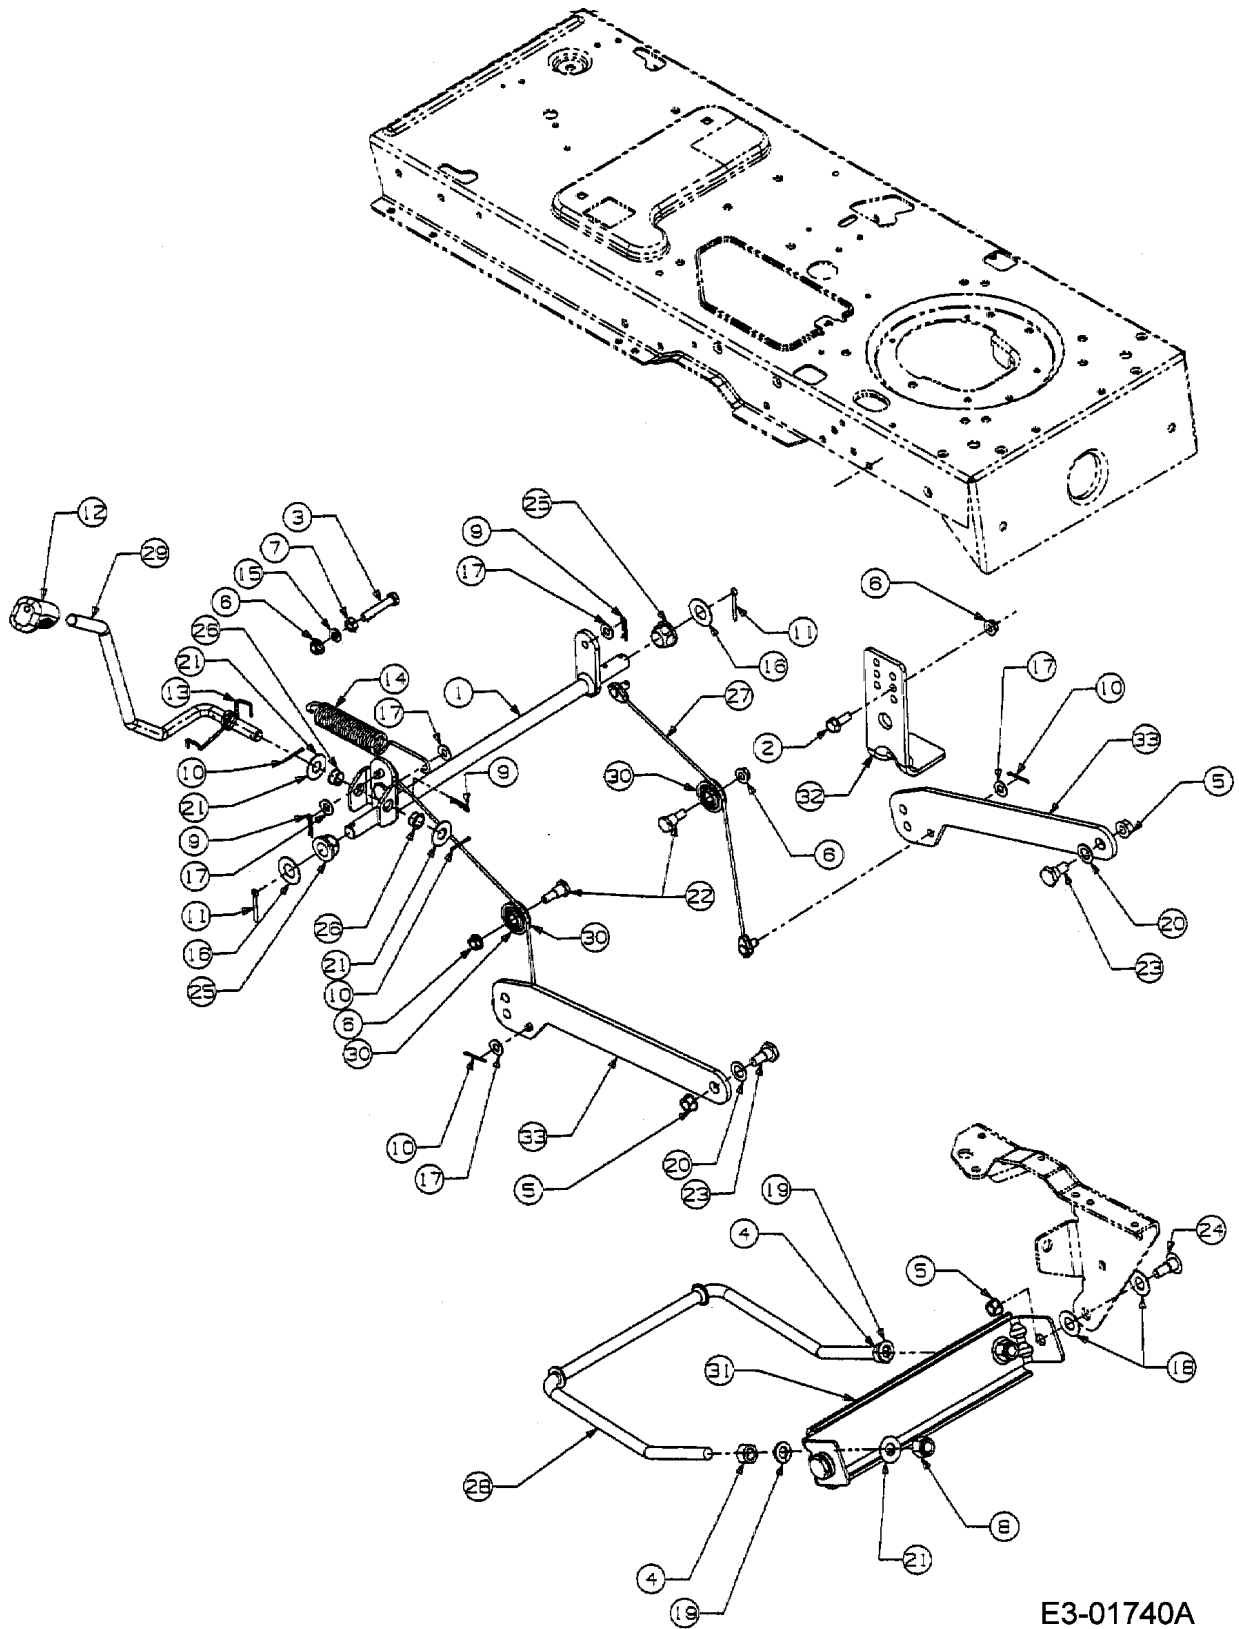

Illustration   Schneidwerkzeug aufhebesatz

E3-01740A

Illustration   Schneidwerkzeug aufhebesatz

Bild Nr.	St.- Zahl	Teile Nr.	Beschreibung
1	1	C6830587	Aushebewelle
2	1	C7101238	Schraube
3	1	C7103180	Schraube
4	2	C7120206	Mutter
5	4	C7120431	Mutter
6	4	C7123004A	Mutter
7	1	C7123010	Mutter
8	2	C7123083	Mutter
9	3	C7140104	Splint
10	4	C7140111	Splint
11	2	C7140162	Splint
12	1	C7200311	Handgriff
13	1	C73204004	Feder
14	1	C7320971	Feder
15	1	C7360119	Scheibe
16	2	C7360187	Scheibe
17	5	C7360275	Scheibe
18	4	C7360414	Scheibe
19	2	C7360921	Scheibe
20	2	C7363068	Scheibe
21	4	C7363084	Scheibe
22	2	C7380138A	Schraube
23	2	C7380143	Schraube
24	2	C7380507B	Schraube
25	2	C7410225	Ring
26	2	C7410715	Ring
27	2	C7461139	Kabel
28	1	C7471130B	Hebel
29	1	C7471280	Hebel
30	2	C7561154	Scheibe
31	1	C7830720A	Halter
32	1	C7830891B	Halter
33	2	C7831328	Hebel